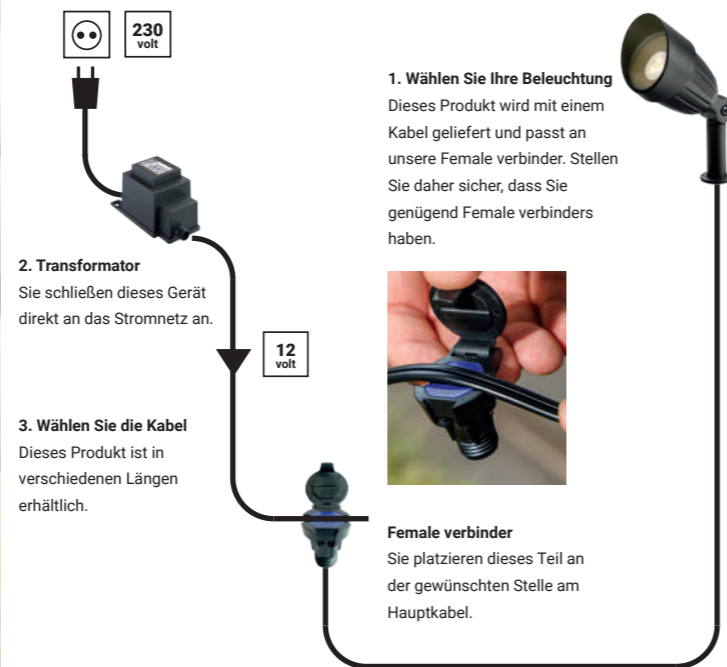

Besondere Momente genießen

Garden Lights hat eine breite Palette von

12-Volt-Außenbeleuchtung. Lassen Sie sich von dieser

Broschüre und unseren Social-Media-Kanälen inspirieren

und besuchen Sie unsere Verkaufsstellen.

Scannen Sie den QR-Code und Finden Sie Gartenleuchten in Ihrem Lieblingsgeschäft

Vorteile des 12-Volt systems

- Kinderleicht selbst zu installieren
- Das Eingraben von Kabeln ist nicht notwendig
- Sicher für Mensch und Tier
- Leicht zu erweitern

Einfache installation

1. Wählen Sie Ihre Beleuchtung
2. Transformator
3. Wählen Sie die Kabel

Scannen Sie diesen QR-Code für alle Installationsvideos oder gehen Sie zu www.youtube.com/GardenLights.

Bodeneinbauleuchten

Acis (4140601)
Warm Weiß
0,2 W / 5 lumen
Edelstahl 304
20 x 40 mm (H x Ø)
Bohrdurchmesser 30 mm

Astrum (3029601)
Weiß
0,3 W / 1 lumen
Edelstahl
28 x 40 mm (H x Ø)
Bohrdurchmesser 30 mm

Astrum (3037601)
Blau
0,3 W / 1 lumen
Edelstahl
28 x 40 mm (H x Ø)
Bohrdurchmesser 30 mm

Birch (4057601)
Warm Weiß
0,5 W / 5 lumen
Edelstahl 304
45 x 40 mm (H x Ø)
Bohrdurchmesser 30 mm

Alpha (4048601)
Warm Weiß
0,5 W / 5 lumen
Edelstahl 316
46 x 42 mm (H x Ø)
Bohrdurchmesser 30 mm

Alpha (4112601)
Weiß
0,5 W / 5 lumen
Edelstahl 316
46 x 42 mm (H x Ø)
Bohrdurchmesser 30 mm

Larch (4058601)
Warm Weiß
1 W / 15 lumen
Edelstahl 304
52 x 70 mm (H x Ø)
Bohrdurchmesser 60 mm

Sirius (4039601)
Warm Weiß
1 W / 20 lumen
Edelstahl 316
52 x 70 mm (H x Ø)
Bohrdurchmesser 60 mm

Brevus (2520601)
Weiß
1 W / 20 lumen
Edelstahl 304
52 x 70 mm (H x Ø)
Bohrdurchmesser 60 mm

Atria (4077601)
Warm Weiß
0,5 W / 5 lumen
Edelstahl 316
45 x 42 x 42 mm (H x B x T)
Bohrdurchmesser 30 mm

Leda (4040601)
Warm Weiß
1 W / 20 lumen
Edelstahl 316
52 x 70 x 70 mm (H x B x T)
Bohrdurchmesser 60 mm

Scannen Sie diesen QR-Code für die aktuellen Preise unserer Produktpalette.