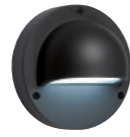

Deimos Anthrazit (3095011)
Warm Weiß / Weiß
1 W / 22 lumen
Aluminium - Anthrazit
80 x 140 mm (H x Ø)

Boaz (3212011)
Warm Weiß
1,8 W / 120 lumen
Aluminium - Schwarz
107 x 164 x 70 mm (H x B x T)

Fidas (2614601)
Warm Weiß
1,2 W / 30 lumen
Edelstahl 316
60 x 70 mm (H x Ø)
Bohrdurchmesser 60 mm